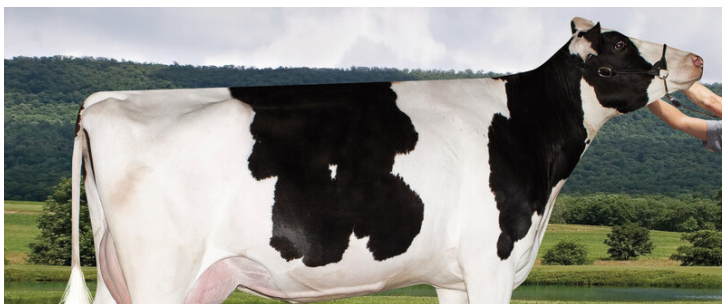

Vento

Züchter: USA

Besitzer: Phönix (RA)

10/823372

DE 15 056 35122

geboren: 29.01.2025

aAa 243651

35 €

69 €

┌ Vivify v. Royalflush
└ Peak 86141

┌ Powerbuck
└ Pen-Col Genuine

┌ AltaZazzle
└ Pen-Col Legacy Jan

v. Legacy

→ Power aus der Ked Duster Julienna EX94-Familie

→ Mega Vererber für Fett-kg

→ Milchleistung, Töchterfruchtbarkeit und RZMetabol

RZG 152

RZ€ 2660

RZOeko 144

4. M: Pen-Col Modesty Jewel, (1) VG86, USA

RZM	143
Milch kg	+1323
Fett %	+0.38
Fett kg	+97
Eiweiß %	+0.20
Eiweiß kg	+70

RZN	121
RZS	113
RZD	106
RZR	115
RZKd	98
RZKm	113
RZFutereffizienz	87
RZPersistenz	101
RZE	115
Milchtyp	112
Körper	104
Fundament	102
Euter	114
RZGesund	125
RZEuterfit	110
RZKlauen	108
RZMetabol	118
RZKRepro	115
RZKälberfit	105
DDcontrol	108

Stammkuh: Ked Duster Julienna , USA

LINEARPROFIL		76	88	100	112	124
Größe	klein					groß 122
Rippenstruktur	flach					gewölbt 109
Körpertiefe	wenig					viel 94
Stärke	schwach					stark 106
Beckenneigung	ansteigend					abfallend 106
Beckenbreite	schmal					breit 110
Hinterbeinwinkelung	steil					gewinkelt 95
Klauenwinkel	flach					steil 114
Sprunggelenk	gefüllt					trocken 89
Hinterbeinstellung	nach außen					parallel 104