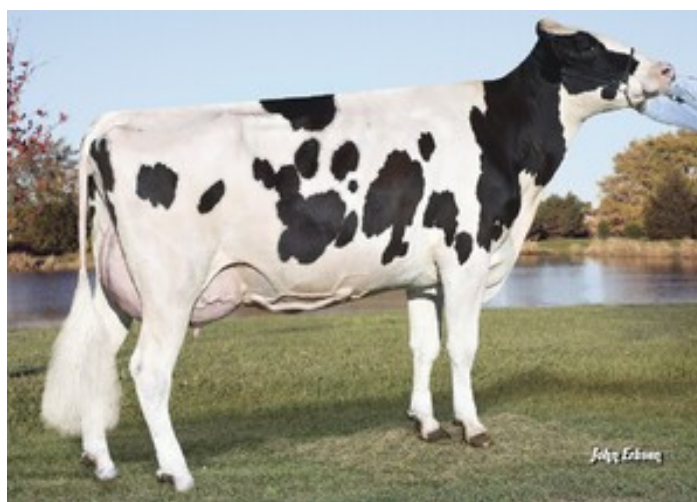

4. Gen.: SSI Bookem Modesto

LINEARPROFIL		88	100	112	124
Größe	klein				groß 96
Milchcharakter	wenig				viel 102
Körpertiefe	wenig				viel 95
Stärke	schwach				stark 100
Beckenneigung	ansteigend				abfallend 78
Beckenbreite	schmal				breit 105
Hinterbeinwinkelung	steil				gewinkelt 96
Klauenwinkel	flach				steil 99
Sprungelenk	gefüllt				trocken 106
Hinterbeinstellung	nach außen				parallel 110
Bewegung	schlecht				gut 111
Hintereuterhöhe	tief				hoch 115
Zentralband	schwach				stark 106
Strichplatzierung vorn	außen				innen 117
Strichplatzierung hinten	außen				innen 106
Vordereuteraufhängung	lose				fest 126
Eutertiefe	tief				hoch 121
Strichlänge	kurz				lang 96