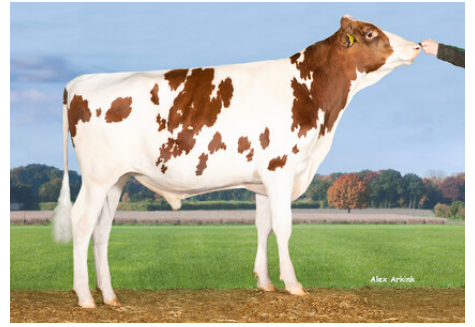

Sturm P

586931
DE 01 245 49586

geboren: 25.10.2021
Züchter USA
Besitzer: Phönix (RSH)

Stamkos v. Positive
Nt Way Js
(1)VG 87
1/1 10569 4,60 486 3,19
337
1 10569 4,60 486 3,19 337

Simplicity
Rona
(1)VG 85
1/1 12129 4,44 538 3,37
409
1 12129 4,44 538 3,37 409

Duke
Rae-Red
(1)VG 87
v. Dresser

- Hornlos ohne Solitair-/Salvatore-Blut
- Exterieurqualitäten aus der Roxy-Familie
- Einsatz als Färsenbulle gut möglich

RZG	149	RZ€	2088
RZM	143	RZE	130
Milch kg	+1921	Milchtyp	110
Fett %	+0.13	Körper	109
Fett kg	+93	Fundament	107
Eiweiß %	-0.22	Euter	128
Eiweiß kg	+42		
		RZGesund	111
RZN	112	RZEuterfit	105
RZS	111	RZKlauen	103
RZD	108	RZMetabol	104
RZR	101	RZRepro	109
RZKd	112	RZKälberfit	106
RZKm	116	DDControl	106

LINEARPROFIL		88	100	112	124
Größe	klein				groß 111
Milchcharakter	wenig				viel 110
Körpertiefe	wenig				viel 113
Stärke	schwach				stark 106
Beckenneigung	ansteigend				abfallend 90
Beckenbreite	schmal				breit 101
Hinterbeinwinkelung	steil				gewinkelt 98
Klauenwinkel	flach				steil 106
Sprungelenk	gefüllt				trocken 101
Hinterbeinstellung	nach außen				parallel 102
Bewegung	schlecht				gut 106
Hintereuterhöhe	tief				hoch 130
Zentralband	schwach				stark 102
Strichplatzierung vorn	außen				innen 126
Strichplatzierung hinten	außen				innen 120
Vordereuteraufhängung	lose				fest 126
Eutertiefe	tief				hoch 118
Strichlänge	kurz				lang 96